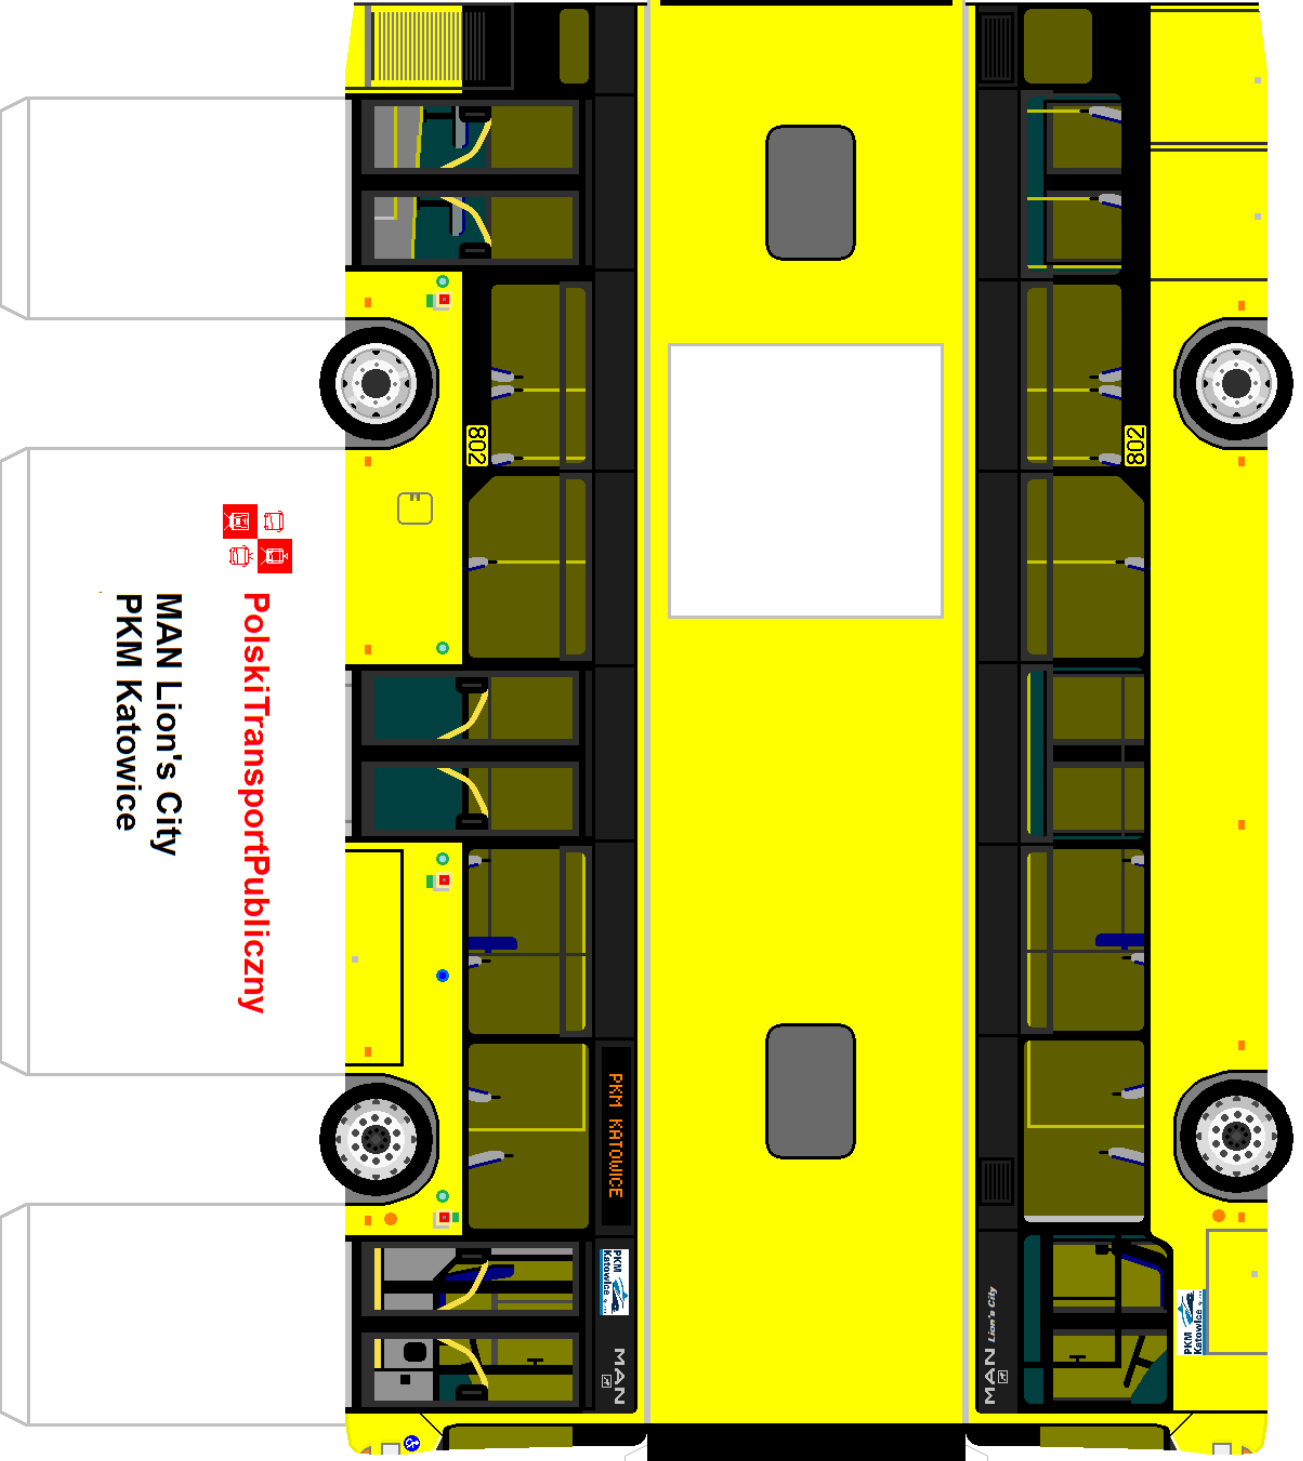

Rozciąć lekko wzdłuż linii, łączenia ścian delikatnie nagłać w kształt tuku

Polski Transport Publiczny

MAN Lion's City  
PKM Katowice