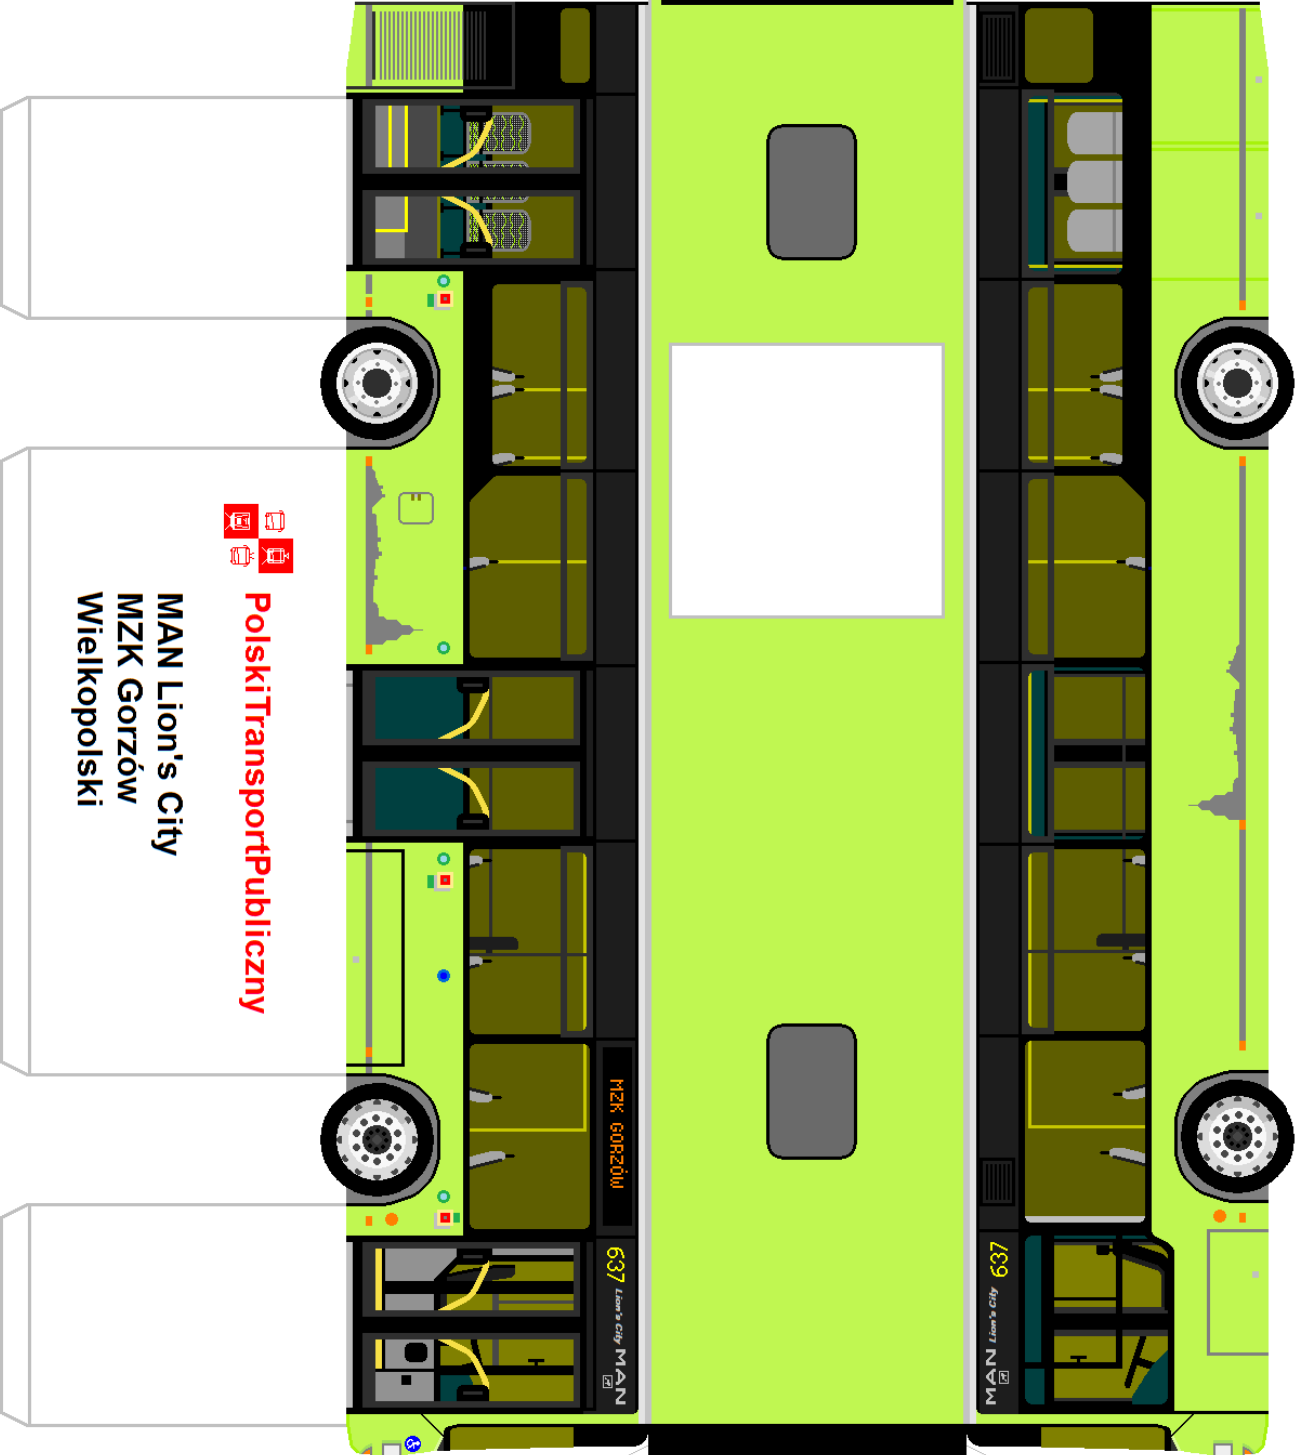

Rozciąć lekko wzdłuż linii, łączenia ścian delikatnie napiąć w kształt łuku

Polski Transport Publiczny

**MAN Lion's City
MZK Gorzów
Wielkopolski**